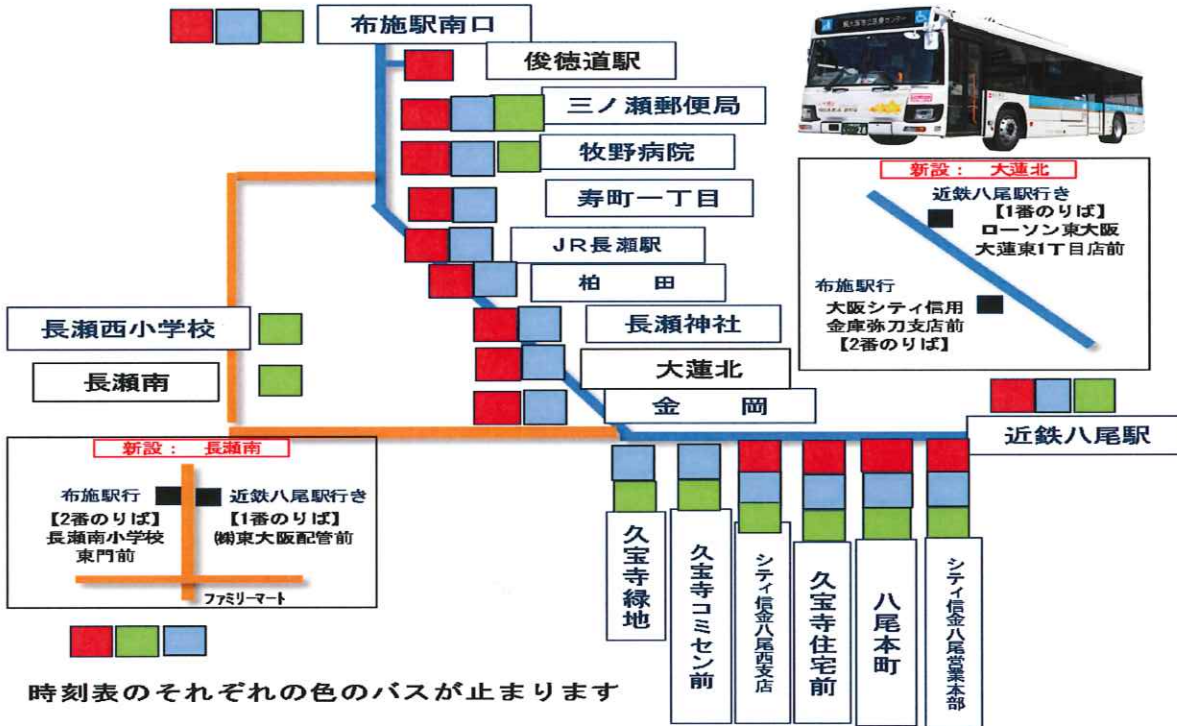

布施八尾線 運行系統図 (2023年10月1日～)

	1急行	3	5	7	9		2	4	6	8	10急行
布施 駅 南 口	7:05	8:40	10:50	14:10	16:30	近 鉄 八 尾 駅	9:50	12:10	15:30	17:40	18:55
俊 徳 道 駅	7:10	8:45	10:55	14:15	16:35	シテイ信金八尾営業本部前	9:52	12:12	15:32	17:42	18:57
三ノ瀬郵便局	7:15	8:50	11:00	14:20	16:40	八 尾 本 町	9:53	12:13	15:33	17:43	18:58
牧野病院前	7:16	8:51	11:01	14:21	16:41	久宝寺住宅前	9:55	12:15	15:35	17:45	19:00
寿町一丁目	7:17	8:52	11:02	↓	16:42	シテイ信金八尾西支店前	9:56	12:16	15:36	17:46	19:01
JR 長瀬駅	7:21	8:56	11:06	↓	16:46	久宝寺コミセン前	9:58	12:18	15:38	17:48	↓
柏 田	7:22	8:57	11:07	↓	16:47	久宝寺緑地	9:59	12:19	15:39	17:49	↓
長瀬神社	7:23	8:58	11:08	↓	16:48	金 岡	↓	12:24	15:44	17:54	19:03
長瀬西小学校	↓	↓	↓	14:31	↓	シテイ信金弥刀支店前 大蓮北	↓	12:26	15:46	17:56	19:05
長瀬南	↓	↓	↓	14:33	↓	長瀬南	10:09	↓	↓	↓	↓
大蓮北	7:24	8:59	11:09	↓	16:49	長瀬西小学校	10:11	↓	↓	↓	↓
金 岡	7:26	9:01	11:11	↓	16:51	長瀬神社	↓	12:28	15:48	17:58	19:07
久宝寺緑地	↓	9:06	11:16	14:43	16:56	柏 田	↓	12:29	15:49	17:59	19:08
久宝寺コミセン前	↓	9:07	11:17	14:44	16:57	JR 長瀬駅	↓	12:30	15:50	18:00	19:09
シテイ信金八尾西支店前	7:29	9:09	11:19	14:46	16:59	寿町一丁目	↓	12:34	15:54	18:04	19:13
久宝寺住宅前	7:30	9:10	11:20	14:47	17:00	牧野病院	10:21	12:35	15:55	18:05	19:14
八尾本町	7:32	9:12	11:22	14:49	17:02	三ノ瀬郵便局	10:22	12:36	15:56	18:06	19:15
シテイ信金八尾営業部前	7:33	9:13	11:23	14:50	17:03	俊徳道駅	10:27	12:41	16:01	18:11	19:20
近鉄八尾駅	7:45	9:25	11:35	15:02	17:15	布施 駅 南 口	10:32	12:46	16:06	18:16	19:25