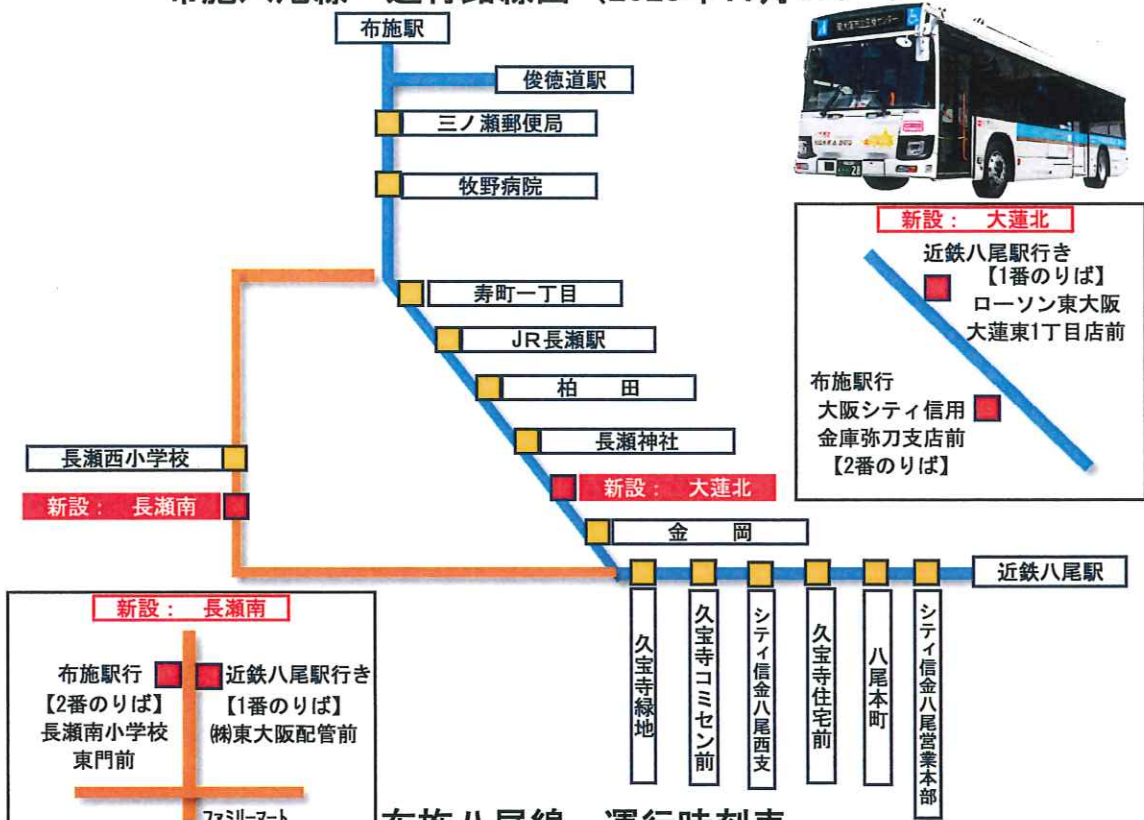

# 布施八尾線 運行路線図 (2023年11月1日～)

# 布施八尾線 運行系統図 (2023年11月1日～)

	1急行	3	5	7	9		2	4	6	8	10急行
布施駅南口	7:05	8:47	10:57	14:17	16:37	近鉄八尾駅	9:50	12:10	15:30	17:40	18:55
俊徳道駅	7:10	↓	↓	↓	↓	シティ信金八尾営業本部前	9:52	12:12	15:32	17:42	18:57
三ノ瀬郵便局	7:15	8:50	11:00	14:20	16:40	八尾本町	9:53	12:13	15:33	17:43	18:58
牧野病院	7:16	8:51	11:01	14:21	16:41	久宝寺住宅前	9:55	12:15	15:35	17:45	19:00
寿町一丁目	7:17	8:52	11:02	↓	16:42	シティ信金八尾西支店前	9:56	12:16	15:36	17:46	19:01
JR長瀬駅	7:21	8:56	11:06	↓	16:46	久宝寺コミセン前	9:58	12:18	15:38	17:48	↓
柏田	7:22	8:57	11:07	↓	16:47	久宝寺緑地	9:59	12:19	15:39	17:49	↓
長瀬神社	7:23	8:58	11:08	↓	16:48	金岡	↓	12:24	15:44	17:54	19:03
長瀬西小学校	↓	↓	↓	14:31	↓	シティ信金弥刀支店前 大蓮北	↓	12:26	15:46	17:56	19:05
長瀬南	↓	↓	↓	14:33	↓	長瀬南	10:09	↓	↓	↓	↓
大蓮北	7:24	8:59	11:09	↓	16:49	長瀬西小学校	10:11	↓	↓	↓	↓
金岡	7:26	9:01	11:11	↓	16:51	長瀬神社	↓	12:28	15:48	17:58	19:07
久宝寺緑地	↓	9:06	11:16	14:43	16:56	柏田	↓	12:29	15:49	17:59	19:08
久宝寺コミセン前	↓	9:07	11:17	14:44	16:57	JR長瀬駅	↓	12:30	15:50	18:00	19:09
シティ信金八尾西支店前	7:29	9:09	11:19	14:46	16:59	寿町一丁目	↓	12:34	15:54	18:04	19:13
久宝寺住宅前	7:30	9:10	11:20	14:47	17:00	牧野病院	10:21	12:35	15:55	18:05	19:14
八尾本町	7:32	9:12	11:22	14:49	17:02	三ノ瀬郵便局	10:22	12:36	15:56	18:06	19:15
シティ信金八尾営業本部前	7:33	9:13	11:23	14:50	17:03	俊徳道駅	↓	↓	↓	↓	19:20
近鉄八尾駅	7:45	9:25	11:35	15:02	17:15	布施駅南口	10:25	12:39	15:59	18:09	19:25