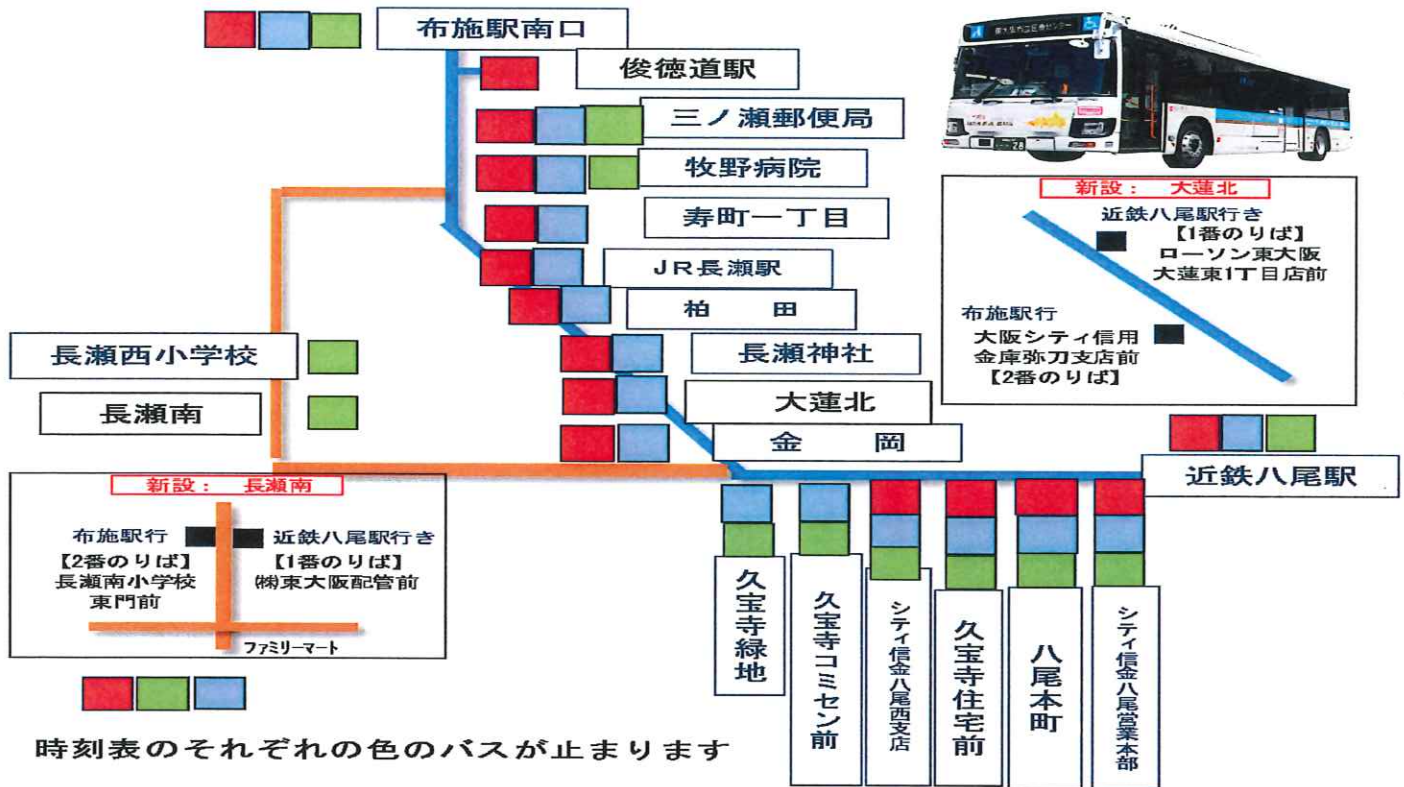

# 布施八尾線 運行路線図 (2023年11月1日～)

# 布施八尾線 運行系統図 (2023年11月1日～)

	1急行	3	5	7	9		2	4	6	8	10急行
布施駅南口	7:05	8:47	10:57	14:17	16:37	近鉄八尾駅	9:50	12:10	15:30	17:40	18:55
俊徳道駅	7:10	↓	↓	↓	↓	シティ信金八尾営業本部前	9:52	12:12	15:32	17:42	18:57
三ノ瀬郵便局	7:15	8:50	11:00	14:20	16:40	八尾本町	9:53	12:13	15:33	17:43	18:58
牧野病院	7:16	8:51	11:01	14:21	16:41	久宝寺住宅前	9:55	12:15	15:35	17:45	19:00
寿町一丁目	7:17	8:52	11:02	↓	16:42	シティ信金八尾西支店前	9:56	12:16	15:36	17:46	19:01
JR長瀬駅	7:21	8:56	11:06	↓	16:46	久宝寺コミセン前	9:58	12:18	15:38	17:48	↓
柏田	7:22	8:57	11:07	↓	16:47	久宝寺緑地	9:59	12:19	15:39	17:49	↓
長瀬神社	7:23	8:58	11:08	↓	16:48	金岡	↓	12:24	15:44	17:54	19:03
長瀬西小学校	↓	↓	↓	14:31	↓	シティ信金弥刀支店前 大蓮北	↓	12:26	15:46	17:56	19:05
長瀬南	↓	↓	↓	14:33	↓	長瀬南	10:09	↓	↓	↓	↓
大蓮北	7:24	8:59	11:09	↓	16:49	長瀬西小学校	10:11	↓	↓	↓	↓
金岡	7:26	9:01	11:11	↓	16:51	長瀬神社	↓	12:28	15:48	17:58	19:07
久宝寺緑地	↓	9:06	11:16	14:43	16:56	柏田	↓	12:29	15:49	17:59	19:08
久宝寺コミセン前	↓	9:07	11:17	14:44	16:57	JR長瀬駅	↓	12:30	15:50	18:00	19:09
シティ信金八尾西支店前	7:29	9:09	11:19	14:46	16:59	寿町一丁目	↓	12:34	15:54	18:04	19:13
久宝寺住宅前	7:30	9:10	11:20	14:47	17:00	牧野病院	10:21	12:35	15:55	18:05	19:14
八尾本町	7:32	9:12	11:22	14:49	17:02	三ノ瀬郵便局	10:22	12:36	15:56	18:06	19:15
シティ信金八尾営業本部前	7:33	9:13	11:23	14:50	17:03	俊徳道駅	↓	↓	↓	↓	19:20
近鉄八尾駅	7:45	9:25	11:35	15:02	17:15	布施駅南口	10:25	12:39	15:59	18:09	19:25