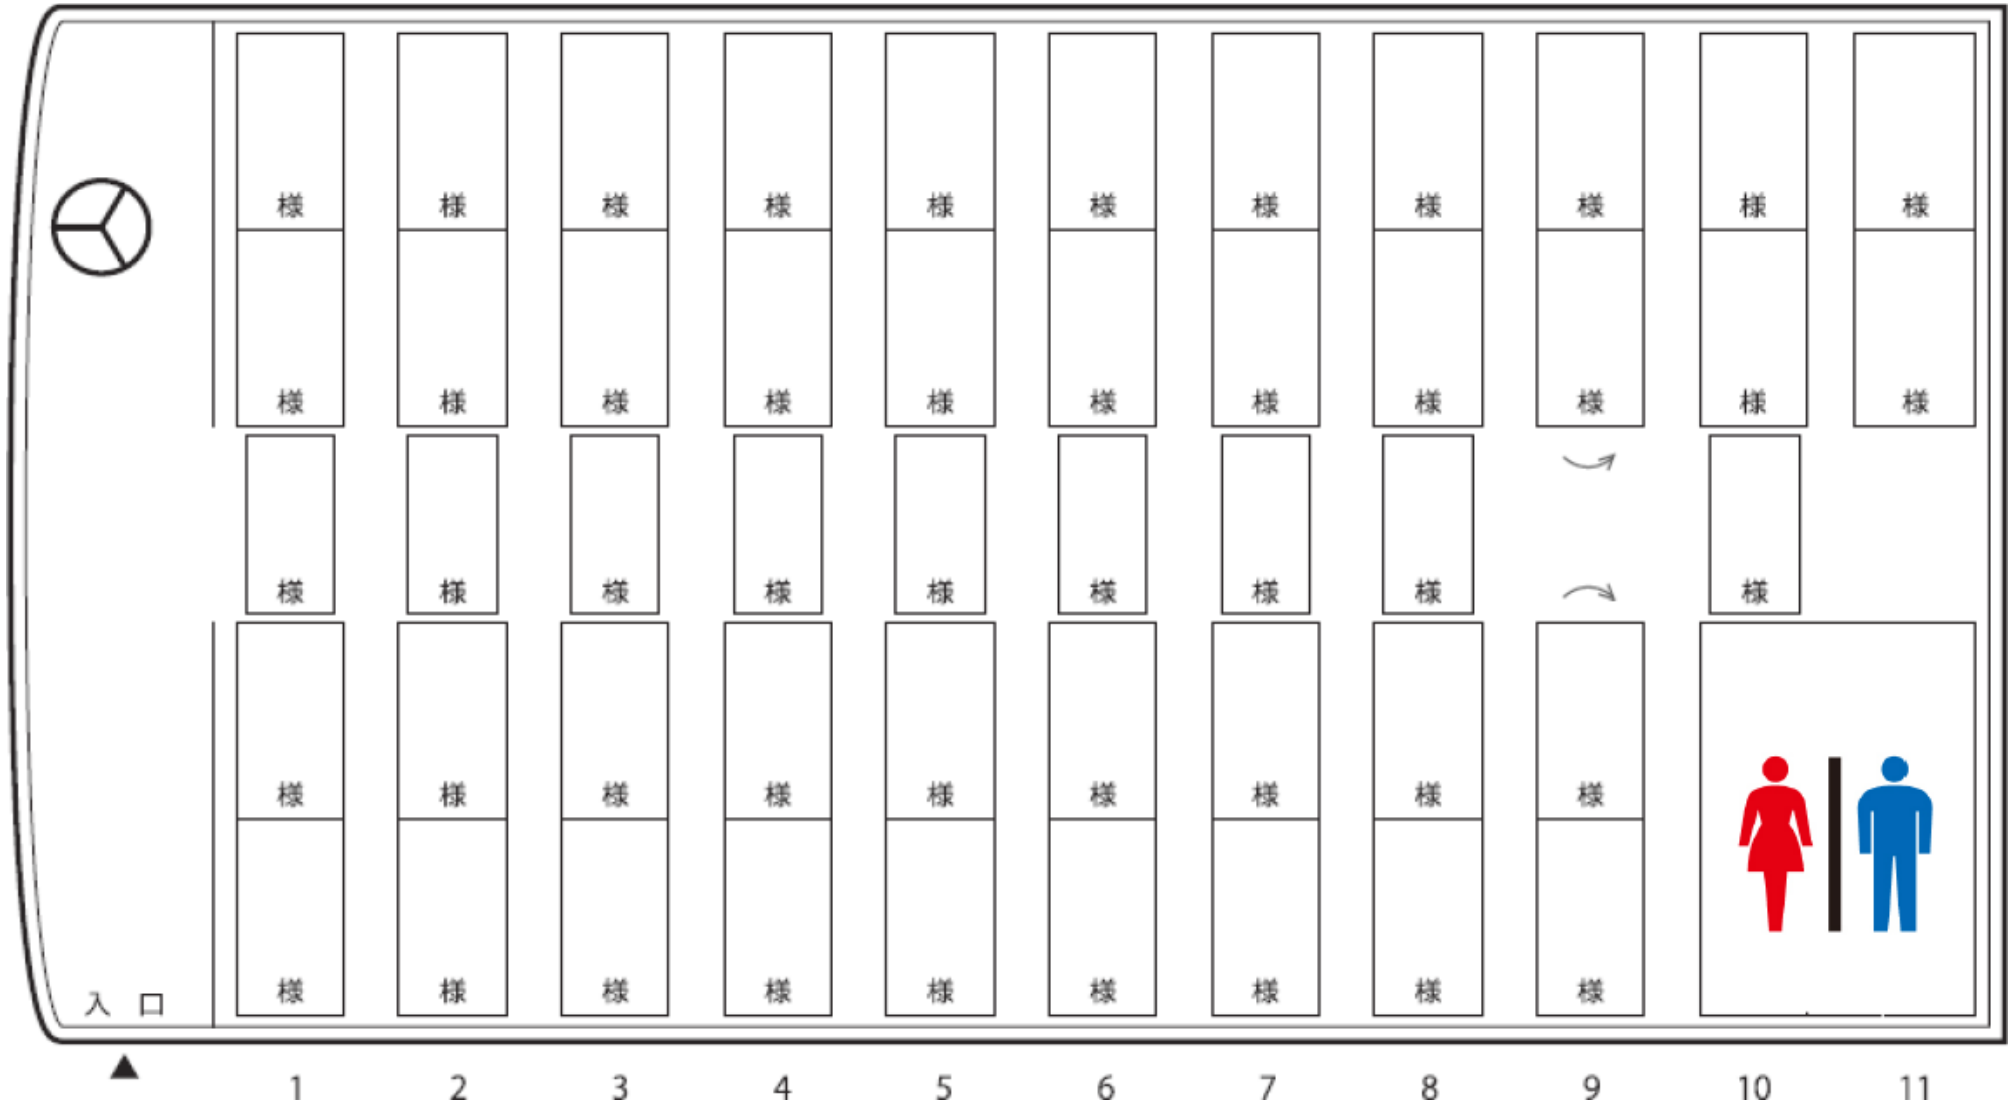

# バス座席表

大型観光バス（トイレ付きサロンシート1脚回転）（正シート40人・補助シート9人）

月 日 ( )

**TOKYO BUS GROUP**  
**OSAKA BUS**  
 大阪バス株式会社