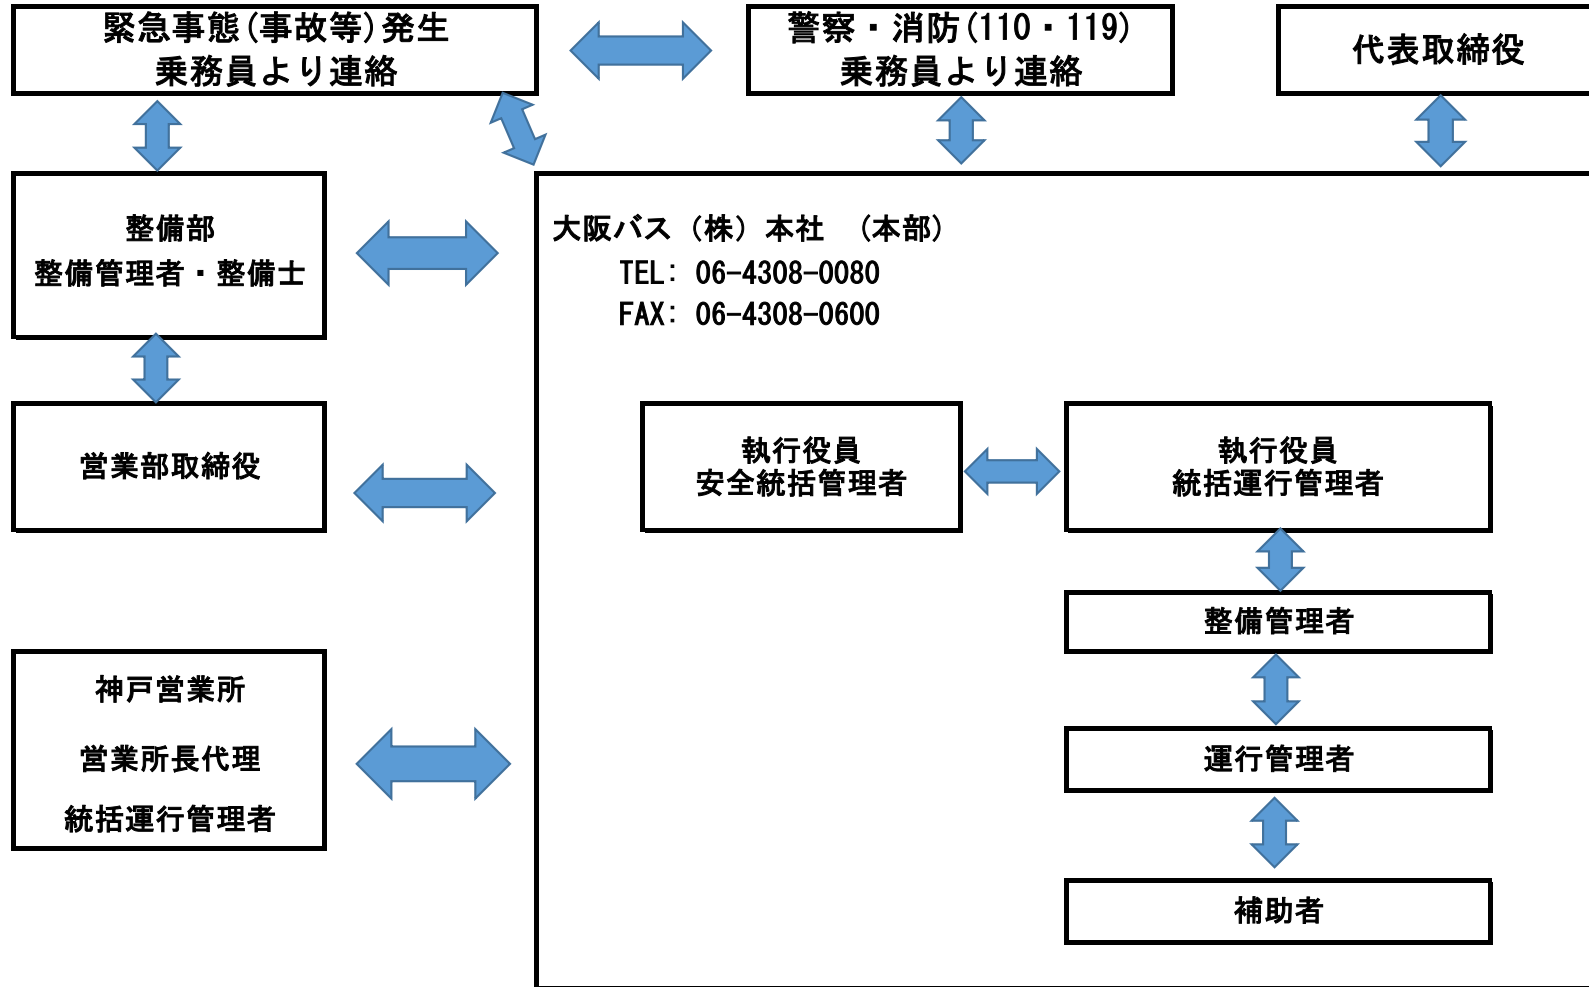

大阪バス株式会社(本社営業所) 危機管理体制

関係機関

近畿運輸局 TEL 06-6949-6454
 大阪運輸支局 TEL 072-822-4374
 布施警察署 TEL 06-6727-1234

(開庁時間 月曜～金曜の9時00分～17時45分
 (開庁時間 月曜～金曜の8時30分～17時15分
 ／ 大阪市消防局西消防署 TEL 06-6788-0119

緊急携帯電話 TEL 080-2413-8620
 緊急携帯電話 TEL 080-1511-8695
 大阪バス協会 TEL 06-6341-8006