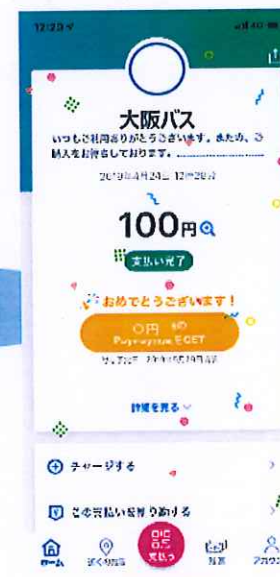

PayPayお支払い方法

 PayPayでお支払いはこちらを参照ください

①ホーム画面

「スキャン」を選択

②QRを読み取る

オートフォーカスでQRを読み取り!

③金額確認

①乗務員が金額確認
②「支払う」を押下

④支払い完了

支払完了画面を乗務員が確認して完了

※小児運賃、運賃の割引が適用されるお手帳をお持ちのお客様は乗務員にお申し出ください。

必ず乗務員に見せながら決済をお願いします。

※上記、お支払い方法の金額は参考金額です。実際の金額とは異なります。

電子マネー決済は、PayPayのみご利用可能です。

市内路線バス『俊徳道駅・近畿大学線』、『御堂筋線』に利用できます。