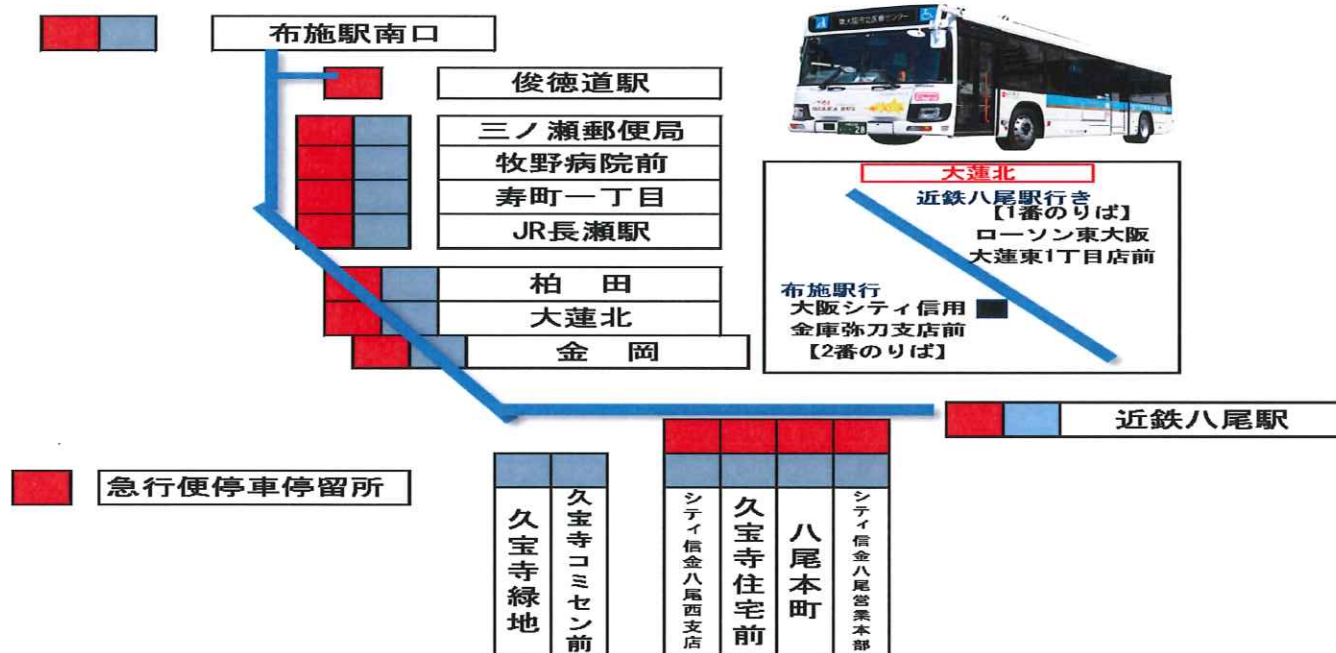

布施八尾線 運行系統図 (2024年4月1日～)

	1 (急行)	3	5	7	9
布施駅南口	7:05	8:47	10:57	14:17	16:37
俊徳道駅	7:10	↓	↓	↓	↓
三ノ瀬郵便局	7:15	8:50	11:00	14:20	16:40
牧野病院	7:16	8:51	11:01	14:21	16:41
寿町一丁目	7:17	8:52	11:02	14:22	16:42
JR長瀬駅	7:21	8:56	11:06	14:26	16:46
柏田	7:22	8:57	11:07	14:27	16:47
長瀬神社	7:23	8:58	11:08	14:28	16:48
大蓮北	7:24	8:59	11:09	14:29	16:49
金岡	7:26	9:01	11:11	14:31	16:51
久宝寺緑地	↓	9:06	11:16	14:36	16:56
久宝寺コミセン前	↓	9:07	11:17	14:37	16:57
シティ信金八尾西支店前	7:29	9:09	11:19	14:39	16:59
久宝寺住宅前	7:30	9:10	11:20	14:40	17:00
八尾本町	7:32	9:12	11:22	14:42	17:02
シティ信金八尾営業本部前	7:33	9:13	11:23	14:43	17:03
近鉄八尾駅	7:38	9:18	11:28	14:48	17:08

	2	4	6	8	10 (急行)
近鉄八尾駅	9:50	12:10	15:30	17:40	18:55
シティ信金八尾営業本部前	9:52	12:12	15:32	17:42	18:57
八尾本町	9:53	12:13	15:33	17:43	18:58
久宝寺住宅前	9:55	12:15	15:35	17:45	19:00
シティ信金八尾西支店前	9:56	12:16	15:36	17:46	19:01
久宝寺コミセン前	9:58	12:18	15:38	17:48	↓
久宝寺緑地	9:59	12:19	15:39	17:49	↓
金岡	10:04	12:24	15:44	17:54	19:04
シティ信金弥刀支店前大蓮北	10:06	12:26	15:46	17:56	19:06
長瀬神社	10:08	12:28	15:48	17:58	19:08
柏田	10:09	12:29	15:49	17:59	19:09
JR長瀬駅	10:10	12:30	15:50	18:00	19:10
寿町一丁目	10:14	12:34	15:54	18:04	19:14
牧野病院	10:15	12:35	15:55	18:05	19:15
三ノ瀬郵便局	10:16	12:36	15:56	18:06	19:16
俊徳道駅	↓	↓	↓	↓	19:20
布施駅南口	10:19	12:39	15:59	18:09	19:25